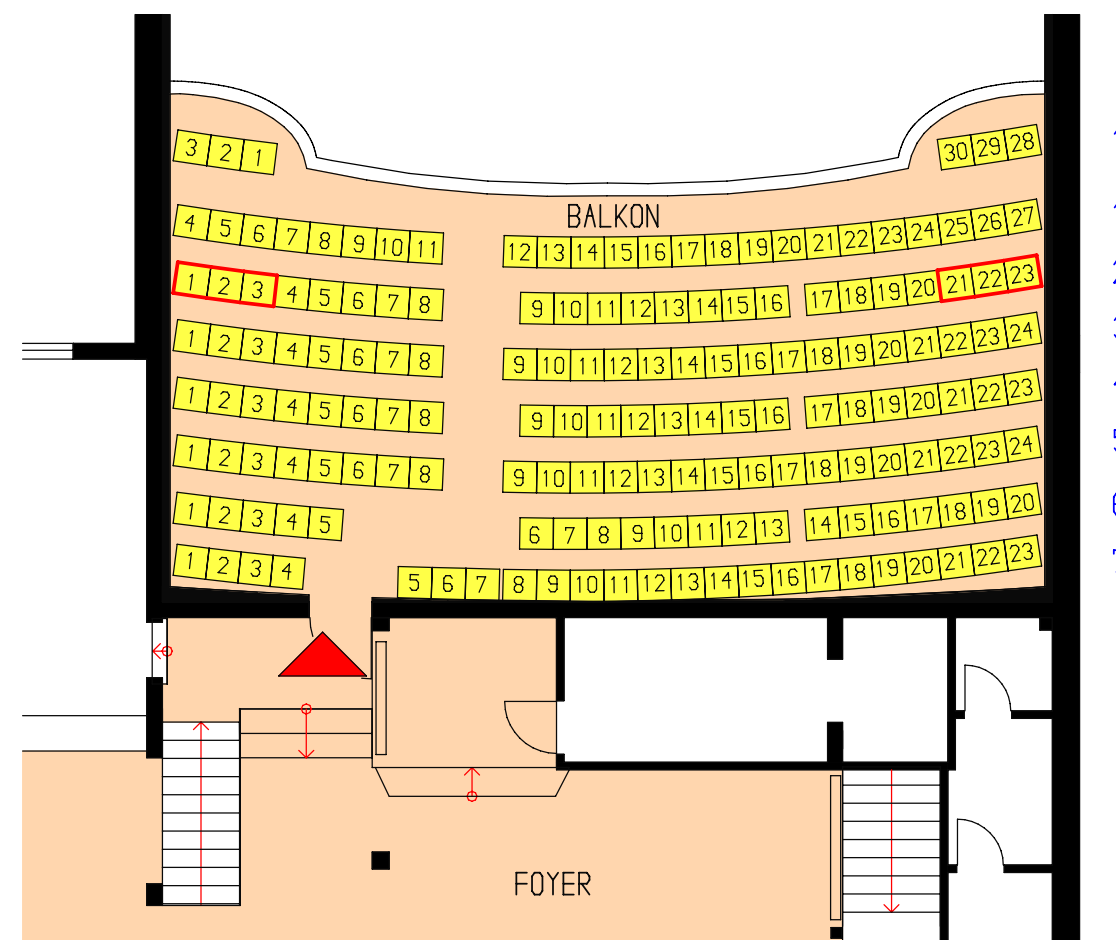

STADTTHEATER WUNSTORF

ERDGESCHOSS

LEGENDE

-  Notausgang
-  Zugang
-  Rollstuhlplatz
-  Begleitperson-Rollstuhlfahrer
-  eingeschränkte Beinfreiheit
-  Stadt Wunstorf
-  Feuerwehr

OBERGESCHOSS