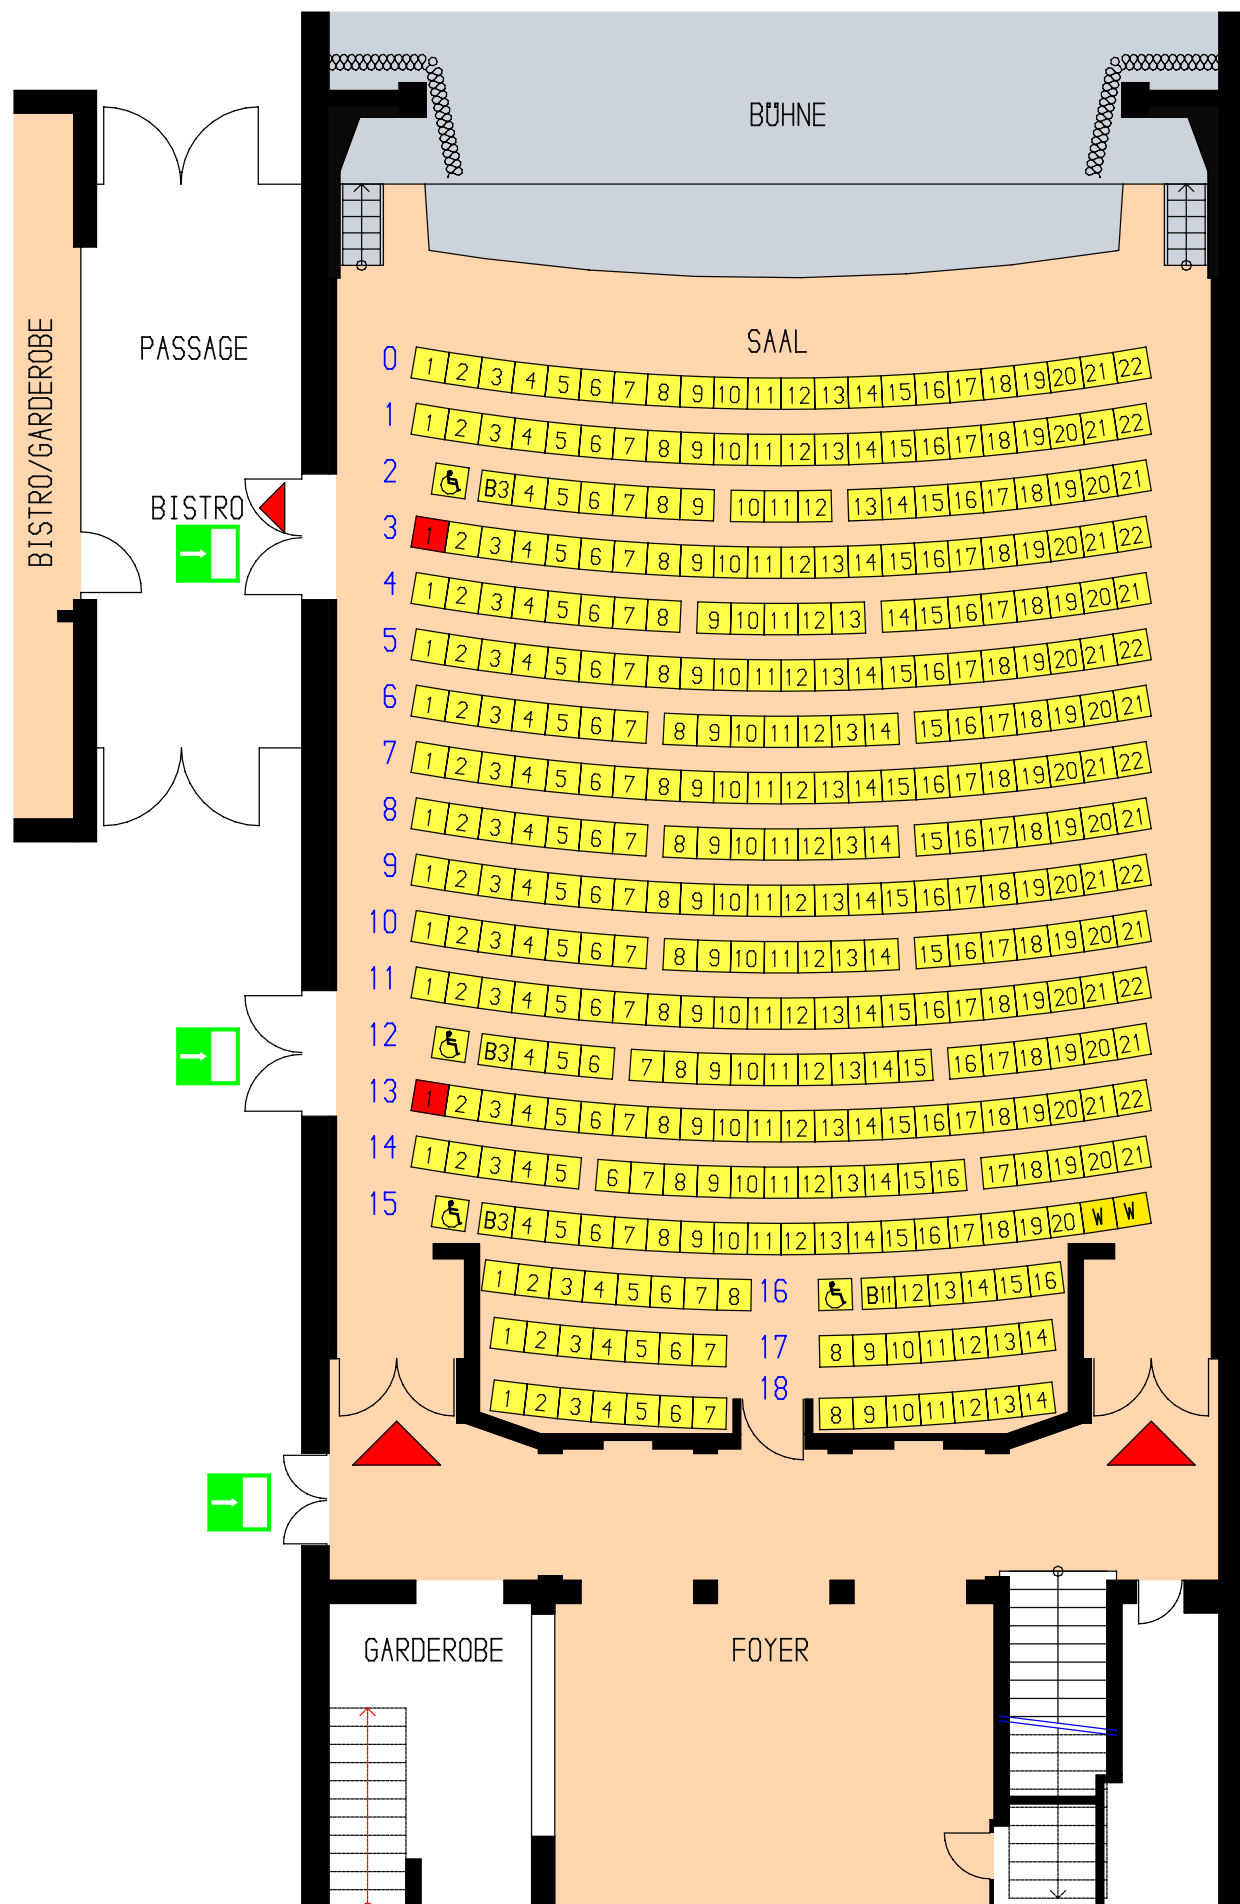

STADTTHEATER WUNSTORF

ERDGESCHOSS

LEGENDE

-  Notausgang
-  Zugang
-  Rollstuhlplatz
-  Begleitperson-Rollstuhlfahrer
-  eingeschränkte Beinfreiheit
-  Stadt Wunstorf
-  Feuerwehr

OBERGESCHOSS